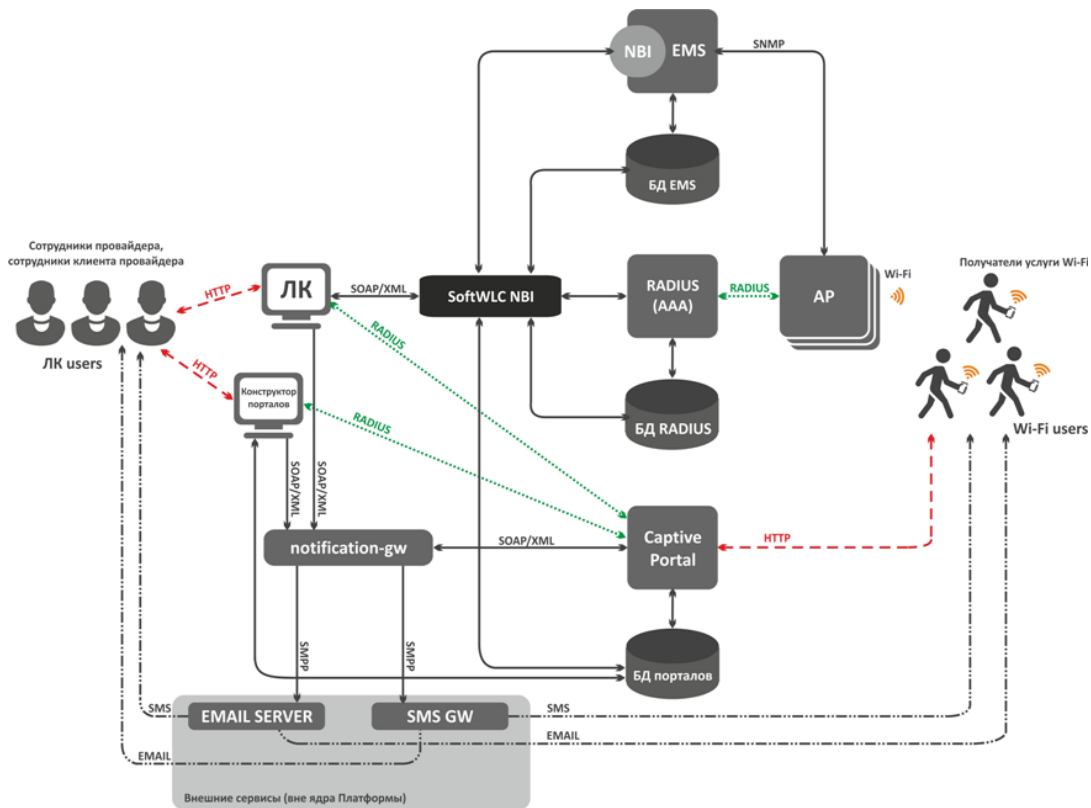

Wi-Fi (SoftWLC)

-
- SoftWLC
-
- SoftWLC

SoftWLC - Wi-Fi, Wi-Fi Enterprise.

SoftWLC:

- Eltex, Wi-Fi.
- SoftWLC
- Hotspot, :
-
- Enterprise
- Active Directory
- WEB-,
- SSID

SoftWLC

- **EMS** – SoftWLC, GUI SoftWLC, NBI- OSS.
- **WEB** – WEB- tomcat6, WEB- hotspot-, WEB- SMS-, Wi-Fi .
- **B2B** – WEB, Wi-Fi, SSID.
- **Database** – SoftWLC, Mysql.
- **RADIUS** – (Authentication, Authorization, Accounting), freeRADIUS.
- **DHCP** – IP-c Wi-Fi. isc-dhcp-server. DHCP.
- **APB** – Hotspot .

- **Auth Service** - . RADIUS-. : B2B WEB .
- **Notification Gateway** - , SMS Email. B2B, WEB .
- **PCRF** - SoftWLC ESR-1000 BRAS, ESR-1000 Wi-Fi .

: , . SoftWLC . L3-. . Management SoftWLC VLAN . VLAN (SSID VLAN) .

, . SoftWLC . 10: EMS, WEB APB, - Database, - RADIUS, - DHCP. front-end . , , , . , ESR-1000 .

ESR-1000.

ESR-1000 :

- (L2 over GRE) ESR-1000 . , «access» L2-.
- ESR-1000 firewall.
- NAT ().
- VRF.

Soft-GRE ESR-1000, SoftWLC.
 ESR-1000 SoftGRE- L3- : Management- Data- .
 Management- . L3-, GRE- Data- . ESR-1000 (NAT).

SoftWLC

SoftWLC Ubuntu Server 18.04 LTS Ubuntu Server 16.04 LTS

Ubuntu Server 18.04 LTS Ubuntu Server 16.04 LTS

(VM):

	VM	CPU core, Xeon	RAM, Gb	HDD, Gb
10 200	SoftWLC	4, 64-bit x86 CPUs	8	200
200 500	SoftWLC	4, 64-bit x86 CPUs	16	200
500 1000	SoftWLC	6, 64-bit x86 CPUs	12	200
	DataBase	4, 64-bit x86 CPUs	16	200
1 . 2 .	EMS	6, 64-bit x86 CPUs	14	200
	RADIUS	4, 64-bit x86 CPUs	6	100
	WEB-Portal	4, 64-bit x86 CPUs	8	40
	MySQL	4, 64-bit x86 CPUs	24	500
	MongoDB	4, 64-bit x86 CPUs	10	200