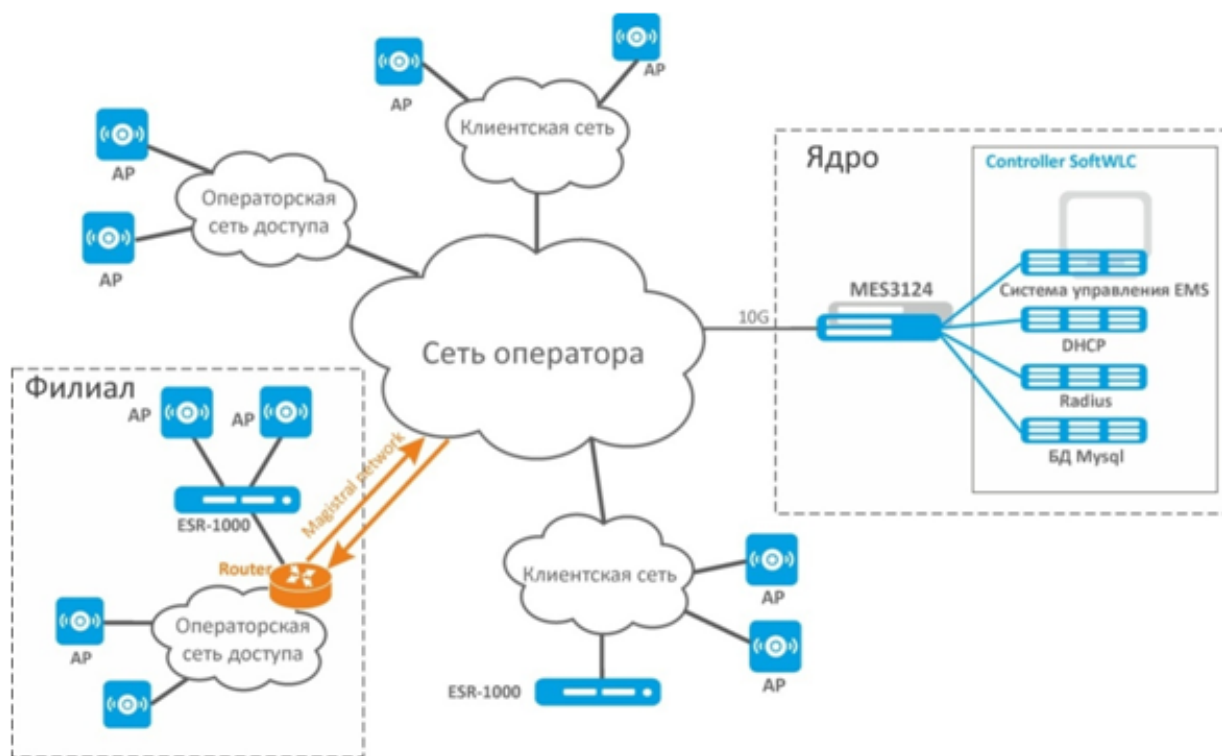

Wi-Fi (SoftWLC)

-
- SoftWLC
-
- SoftWLC

SoftWLC - Wi-Fi, Wi-Fi Enterprise.

SoftWLC:

- Eltex, Wi-Fi.
- SoftWLC
- Hotspot, :
-
- Enterprise
- Active Directory
- WEB-,
- SSID

SoftWLC

- **EMS** – SoftWLC, GUI SoftWLC, NBI- OSS.
- **WEB** – WEB- tomcat6, WEB- hotspot-, WEB- SMS-, Wi-Fi .
- **B2B** – WEB, Wi-Fi, SSID.
- **Database** – SoftWLC, Mysql.
- **RADIUS** – (Authentication, Authorization, Accounting), freeRADIUS.
- **DHCP** – IP-c Wi-Fi. isc-dhcp-server. DHCP.
- **APB** – Hotspot .

- **Auth Service** - . RADIUS-. : B2B WEB .
- **Notification Gateway** - , SMS Email. B2B, WEB .
- **PCRF** - SoftWLC ESR-1000 BRAS, ESR-1000 Wi-Fi .

: , . SoftWLC . L3-. . Management SoftWLC VLAN . VLAN (SSID VLAN) .

, . SoftWLC . 10: EMS, WEB APB, - Database, - RADIUS, - DHCP. front-end . , , , . , ESR-1000 .

ESR-1000.

ESR-1000 :

- (L2 over GRE) ESR-1000 . , «access» L2-.
- ESR-1000 firewall.
- NAT ().
- VRF.

Soft-GRE ESR-1000, SoftWLC.
 ESR-1000 SoftGRE- L3- : Management- Data- .
 Management- . L3-, GRE- Data- . ESR-1000 (NAT).