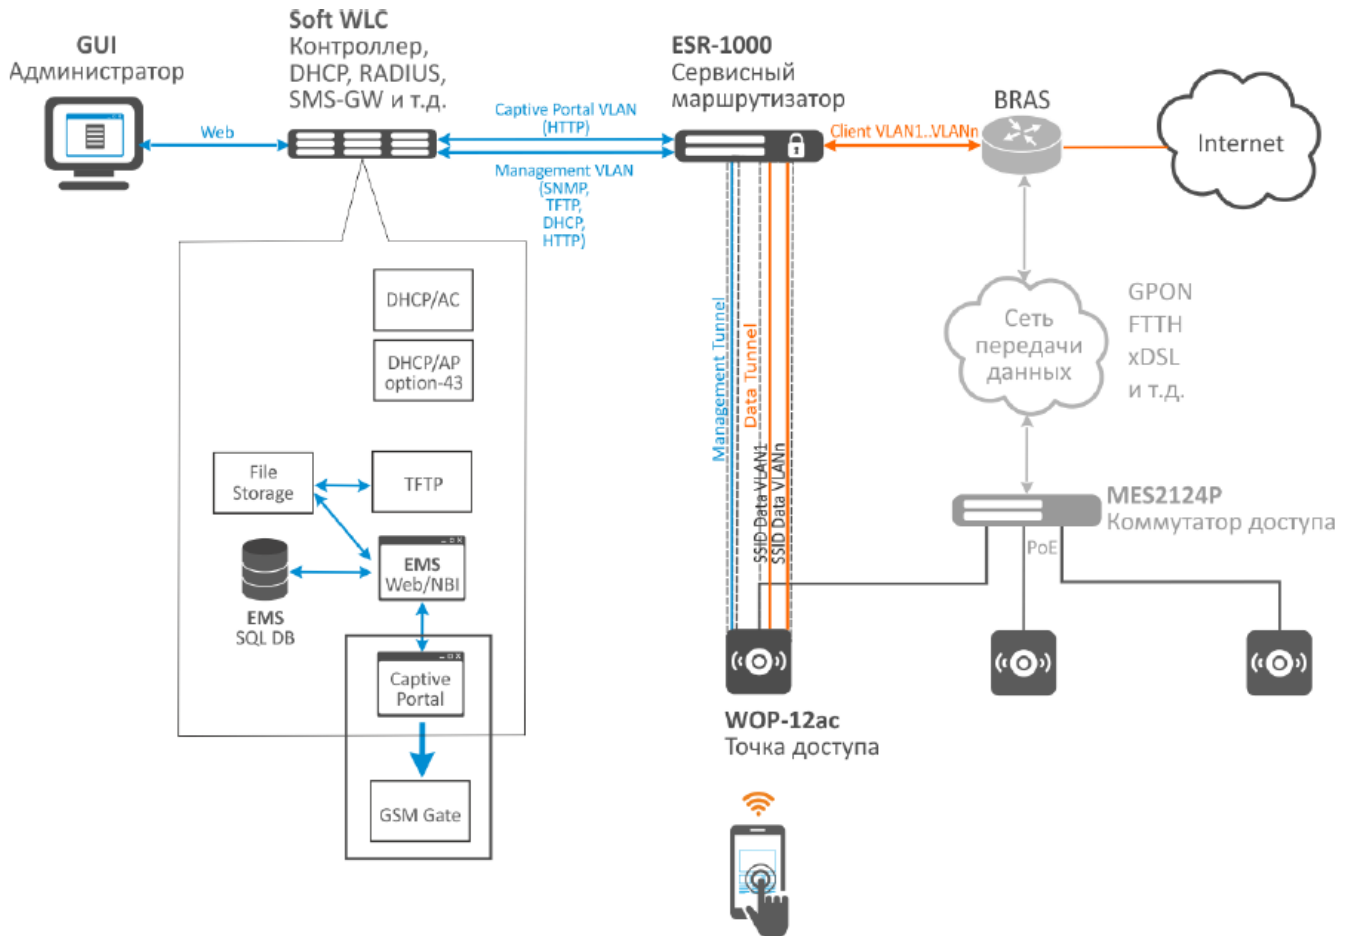

Wi-Fi (SoftWLC)

-
- SoftWLC
-
- SoftWLC

SoftWLC - Wi-Fi, Wi-Fi Enterprise.

SoftWLC:

- Eltex, Wi-Fi.
- SoftWLC
- Hotspot, :
-
- Enterprise
- Active Directory
- WEB-,
- SSID

SoftWLC

- **EMS** – SoftWLC, GUI SoftWLC, NBI- OSS.
- **WEB** – WEB- tomcat6, WEB- hotspot-, WEB- SMS-, Wi-Fi .
- **B2B** – WEB, Wi-Fi, SSID.
- **Database** – SoftWLC, Mysql.
- **RADIUS** – (Authentication, Authorization, Accounting), freeRADIUS.
- **DHCP** – IP-c Wi-Fi. isc-dhcp-server. DHCP.
- **APB** – Hotspot .

- **Auth Service** - . RADIUS-. : B2B WEB .
- **Notification Gateway** - , SMS Email. B2B, WEB .
- **PCRF** - SoftWLC ESR-1000 BRAS, ESR-1000 Wi-Fi .

: , . SoftWLC . L3-. . Management SoftWLC VLAN . VLAN (SSID VLAN) .

, . SoftWLC . 10: EMS, WEB APB, - Database, - RADIUS, - DHCP. front-end . , , , . , ESR-1000 .

ESR-1000.

ESR-1000 :

- (L2 over GRE) ESR-1000 . , «access» L2-.
- ESR-1000 firewall.
- NAT ().
- VRF.

Soft-GRE ESR-1000, SoftWLC.
 ESR-1000 SoftGRE- L3- : Management- Data- .
 Management- . L3-, GRE- Data- . ESR-1000 (NAT).

SoftWLC

SoftWLC Ubuntu Server 18.04 LTS Ubuntu Server 16.04 LTS

Ubuntu Server 18.04 LTS Ubuntu Server 16.04 LTS

(VM):

	VM	CPU core, Xeon	RAM, Gb	HDD, Gb
10 200	SoftWLC	4, 64-bit x86 CPUs	8	200
200 500	SoftWLC	4, 64-bit x86 CPUs	16	200
500 1000	SoftWLC	6, 64-bit x86 CPUs	12	200
	DataBase	4, 64-bit x86 CPUs	16	200
1 . 2 .	EMS	6, 64-bit x86 CPUs	14	200
	RADIUS	4, 64-bit x86 CPUs	6	100
	WEB-Portal	4, 64-bit x86 CPUs	8	40
	MySQL	4, 64-bit x86 CPUs	24	500
	MongoDB	4, 64-bit x86 CPUs	10	200